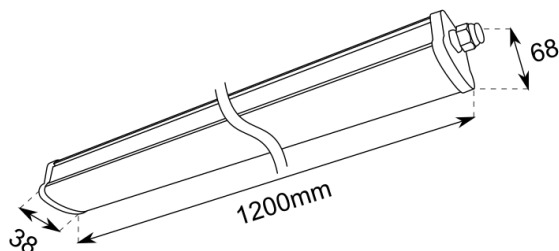

6009-36W-5K

8435115985799

36 W	5.000 °K	3.600 lm	IP65	30.000 h
Apertura: 140 °	IRC 83			

Pantalla SMD 36W 5000K modelo Croatia

Pantalla SMD 36W 5000K modelo Croatia. Acabado gris claro, PC blanco. Pantalla con prensa estopa a ambos lados electrificados, con conexión rápida. Medidas: 1240x83x68mm.

DATOS DIMENSIONALES

Tipo de instalación:	Superficie
Largo:	83 mm
Ancho:	83 mm
Alto/Fondo:	68 mm
Peso:	1,30 Kg

DATOS FÍSICOS

Color:	Gris claro PC blanco
Material:	ABS
Material del difusor:	Policarbonato
Material del marco:	Policarbonato
Driver/equipo incluido:	Si
Anclaje incluido:	Si
Movimiento:	Fijo

INFORMACIÓN LUMÍNICA

Temperatura de color:	5.000 °K
Índice de reproducción cromática:	83
Flujo lumínico:	3.600 lm
Simetría óptica:	Simétrica
Ángulo de apertura:	140 °
Tipo LED:	SMD
Lámpara reemplazable:	LED no ree. y lámpara reemplazable
Vida:	30.000 h

DATOS ELÉCTRICOS

Tecnología iluminación:	Led
Consumo:	36 W
Factor de potencia:	0,99
Tensión:	200 - 230 V
Frecuencia:	50 - 60 Hz
Clase de aislamiento:	Clase I
Grado protección IP:	IP65

EFICIENCIA ENERGÉTICA

Tipo de producto:	Producto continente

CUMPLIMIENTO NORMATIVAS

Marcado CE:	Si
Conforme RoHS:	Si